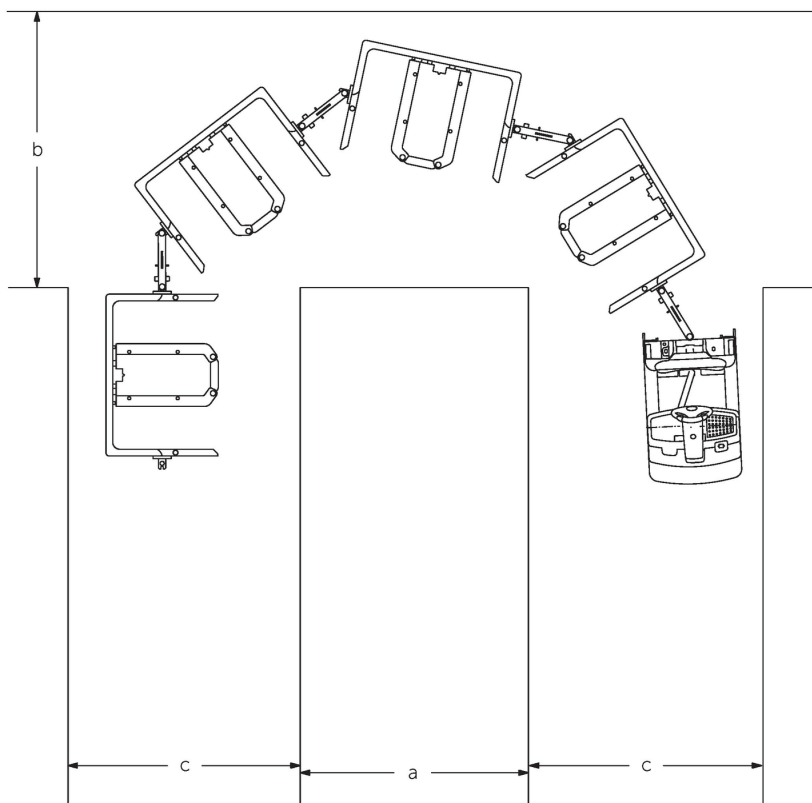

Anhänger

GTE 106 / 212 / 312

GTE 106 / 212 / 312

Kendetegn	1.1	Producent (kort navn)	Jungheinrich						
			GTE 106 1200x800	GTE 212 1200x800	GTE 312 1200x800	GTE 106 1200x1000	GTE 212 1200x1000	GTE 312 1200x1000	
	1.2	Producentens typebetegnelse							
	1.5	Kapacitet / belastning	Q kg	600	1200	600	1200		
	1.6	Lasttyngdepunktsafstand	c mm	405		505			
	1.7	Nominel trækraft	N	1400					
Vægt	2.1	Egenvægt	kg	195	250	263	220	283	296
Hjul/chassis	3.1	Dæk		Polyuretan (PU)					
	3.2	Dækstørrelse, foran		Ø 180x65					
	3.5	Hjul, nummer foran / bag (x = drevet)		2 / -					
	3.6	Sporvidde, for	b ₁₀ mm	770		970			
Basismål	4.2.1	Totalhøjde	h ₁₅ mm	309	346	309	346		
	4.4	Slagtilfælde (h ₃)	h ₃ mm	20	62	20	62		
	4.12	Anhængertrækkrogens højde	h ₁₀ mm	219					
	4.15	Højde sænket	h ₁₃ mm	221	208	221	208		
	4.16	Læssefladens længde	l ₃ mm	590	550	590	550		
	4.18	Læssefladens bredde	b ₉ mm	810		1010			
	4.19	Samlede længde	l ₁ mm	1619					
	4.21.1	Samlet bredde	b ₁ mm	985		1185			
4.32	Frihøjde til gulvet mellem aksler	m ₂ mm	37						
Ydelsesdata	5.1	Kørehastighed med/uden last	km/h	8,5 / 18					
	5.2	Løfthastighed med/uden last	m/s	0,03 / 0,03		-	0,03 / 0,03		
	5.3	Sænkehastighed med/uden last	m/s	0,03 / 0,03		-	0,03 / 0,03		
	5.7	Stigeevne med/uden last	%	10 / 10					
	5.10	Driftsbremse		ingen					
Elmotor/ elektronik	6.2	Løftemotor, effekt ved S3	kW	-	0,56	-	0,56		
	6.4	Batterispænding/nominel kapacitet	V / Ah	-	24 / 0	-	24 / 0		
Andet	10.8	Trækstang, type / type DIN		GTE-styrestang					

- Dette typeblad iht. VDI-direktiv 2198 nævner kun de tekniske værdier for standardtrucken. Afvigende dæktyper, andre master, tillægsanordninger, osv. kan resultere i andre værdier.

- 1.7: Der anbefales maks. fire anhængere i hvert tog.