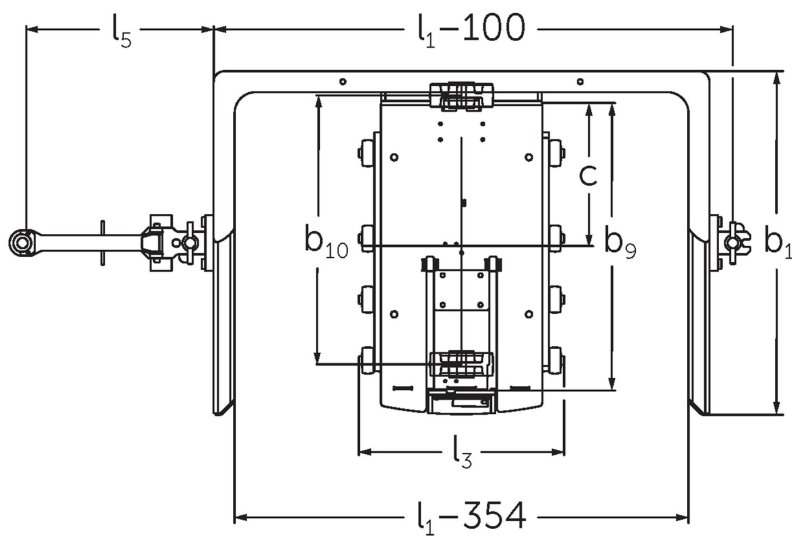

Anhänger

GTE 106 / 212 / 312

GTE 106 / 212 / 312

Kendetegn	1.1	Producent (kort navn)	Jungheinrich						
			GTE 106 1200x800	GTE 212 1200x800	GTE 312 1200x800	GTE 106 1200x1000	GTE 212 1200x1000	GTE 312 1200x1000	
	1.2	Producentens typebetegnelse							
	1.5	Kapacitet / belastning	Q kg	600	1200	600	1200		
	1.6	Lasttyngdepunktsafstand	c mm	405		505			
	1.7	Nominel trækraft	N	1400					
Vægt	2.1	Egenvægt	kg	195	250	263	220	283	296
Hjul/chassis	3.1	Dæk		Polyuretan (PU)					
	3.2	Dækstørrelse, foran		Ø 180x65					
	3.5	Hjul, nummer foran / bag (x = drevet)		2 / -					
	3.6	Sporvidde, for	b ₁₀ mm	770		970			
Basismål	4.2.1	Totalhøjde	h ₁₅ mm	309	346	309	346		
	4.4	Slagtilfælde (h ₃)	h ₃ mm	20	62	20	62		
	4.12	Anhængertrækkrogens højde	h ₁₀ mm	219					
	4.15	Højde sænket	h ₁₃ mm	221	208	221	208		
	4.16	Læssefladens længde	l ₃ mm	590	550	590	550		
	4.18	Læssefladens bredde	b ₉ mm	810		1010			
	4.19	Samlede længde	l ₁ mm	1619					
	4.21.1	Samlet bredde	b ₁ mm	985		1185			
4.32	Frihøjde til gulvet mellem aksler	m ₂ mm	37						
Ydelsesdata	5.1	Kørehastighed med/uden last	km/h	8,5 / 18					
	5.2	Løfthastighed med/uden last	m/s	0,03 / 0,03		-	0,03 / 0,03		
	5.3	Sænkehastighed med/uden last	m/s	0,03 / 0,03		-	0,03 / 0,03		
	5.7	Stigeevne med/uden last	%	10 / 10					
	5.10	Driftsbremse		ingen					
Elmotor/ elektronik	6.2	Løftemotor, effekt ved S3	kW	-	0,56	-	0,56		
	6.4	Batterispænding/nominel kapacitet	V / Ah	-	24 / 0	-	24 / 0		
Andet	10.8	Trækstang, type / type DIN		GTE-styrestang					

- Dette typeblad iht. VDI-direktiv 2198 nævner kun de tekniske værdier for standardtrucken. Afvigende dæktyper, andre master, tillægsanordninger, osv. kan resultere i andre værdier.

- 1.7: Der anbefales maks. fire anhængere i hvert tog.