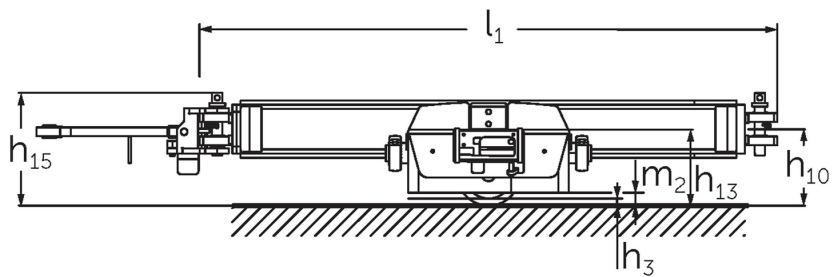

Anhänger

GTE 106 / 212 / 312

GTE 106 / 212 / 312

Kendetegn	1.1	Producent (kort navn)	Jungheinrich						
			GTE 106 1200x800	GTE 212 1200x800	GTE 312 1200x800	GTE 106 1200x1000	GTE 212 1200x1000	GTE 312 1200x1000	
	1.2	Producentens typebetegnelse							
	1.5	Kapacitet / belastning	Q kg	600	1200	600	1200		
	1.6	Lasttyngdepunktsafstand	c mm	405		505			
	1.7	Nominel trækraft	N	1400					
Vægt	2.1	Egenvægt	kg	195	250	263	220	283	296
Hjul/chassis	3.1	Dæk		Polyuretan (PU)					
	3.2	Dækstørrelse, foran		Ø 180x65					
	3.5	Hjul, nummer foran / bag (x = drevet)		2 / -					
	3.6	Sporvidde, for	b ₁₀ mm	770		970			
Basismål	4.2.1	Totalhøjde	h ₁₅ mm	309	346	309	346		
	4.4	Slagtilfælde (h ₃)	h ₃ mm	20	62	20	62		
	4.12	Anhængertrækkrogens højde	h ₁₀ mm	219					
	4.15	Højde sænket	h ₁₃ mm	221	208	221	208		
	4.16	Læssefladens længde	l ₃ mm	590	550	590	550		
	4.18	Læssefladens bredde	b ₉ mm	810		1010			
	4.19	Samlede længde	l ₁ mm	1619					
	4.21.1	Samlet bredde	b ₁ mm	985		1185			
4.32	Frihøjde til gulvet mellem aksler	m ₂ mm	37						
Ydelsesdata	5.1	Kørehastighed med/uden last	km/h	8,5 / 18					
	5.2	Løfthastighed med/uden last	m/s	0,03 / 0,03		-	0,03 / 0,03		
	5.3	Sænkehastighed med/uden last	m/s	0,03 / 0,03		-	0,03 / 0,03		
	5.7	Stigeevne med/uden last	%	10 / 10					
	5.10	Driftsbremse		ingen					
Elmotor/ elektronik	6.2	Løftemotor, effekt ved S3	kW	-	0,56	-	0,56		
	6.4	Batterispænding/nominel kapacitet	V / Ah	-	24 / 0	-	24 / 0		
Andet	10.8	Trækstang, type / type DIN		GTE-styrestang					

- Dette typeblad iht. VDI-direktiv 2198 nævner kun de tekniske værdier for standardtrucken. Afvigende dæktyper, andre master, tillægsanordninger, osv. kan resultere i andre værdier.

- 1.7: Der anbefales maks. fire anhængere i hvert tog.